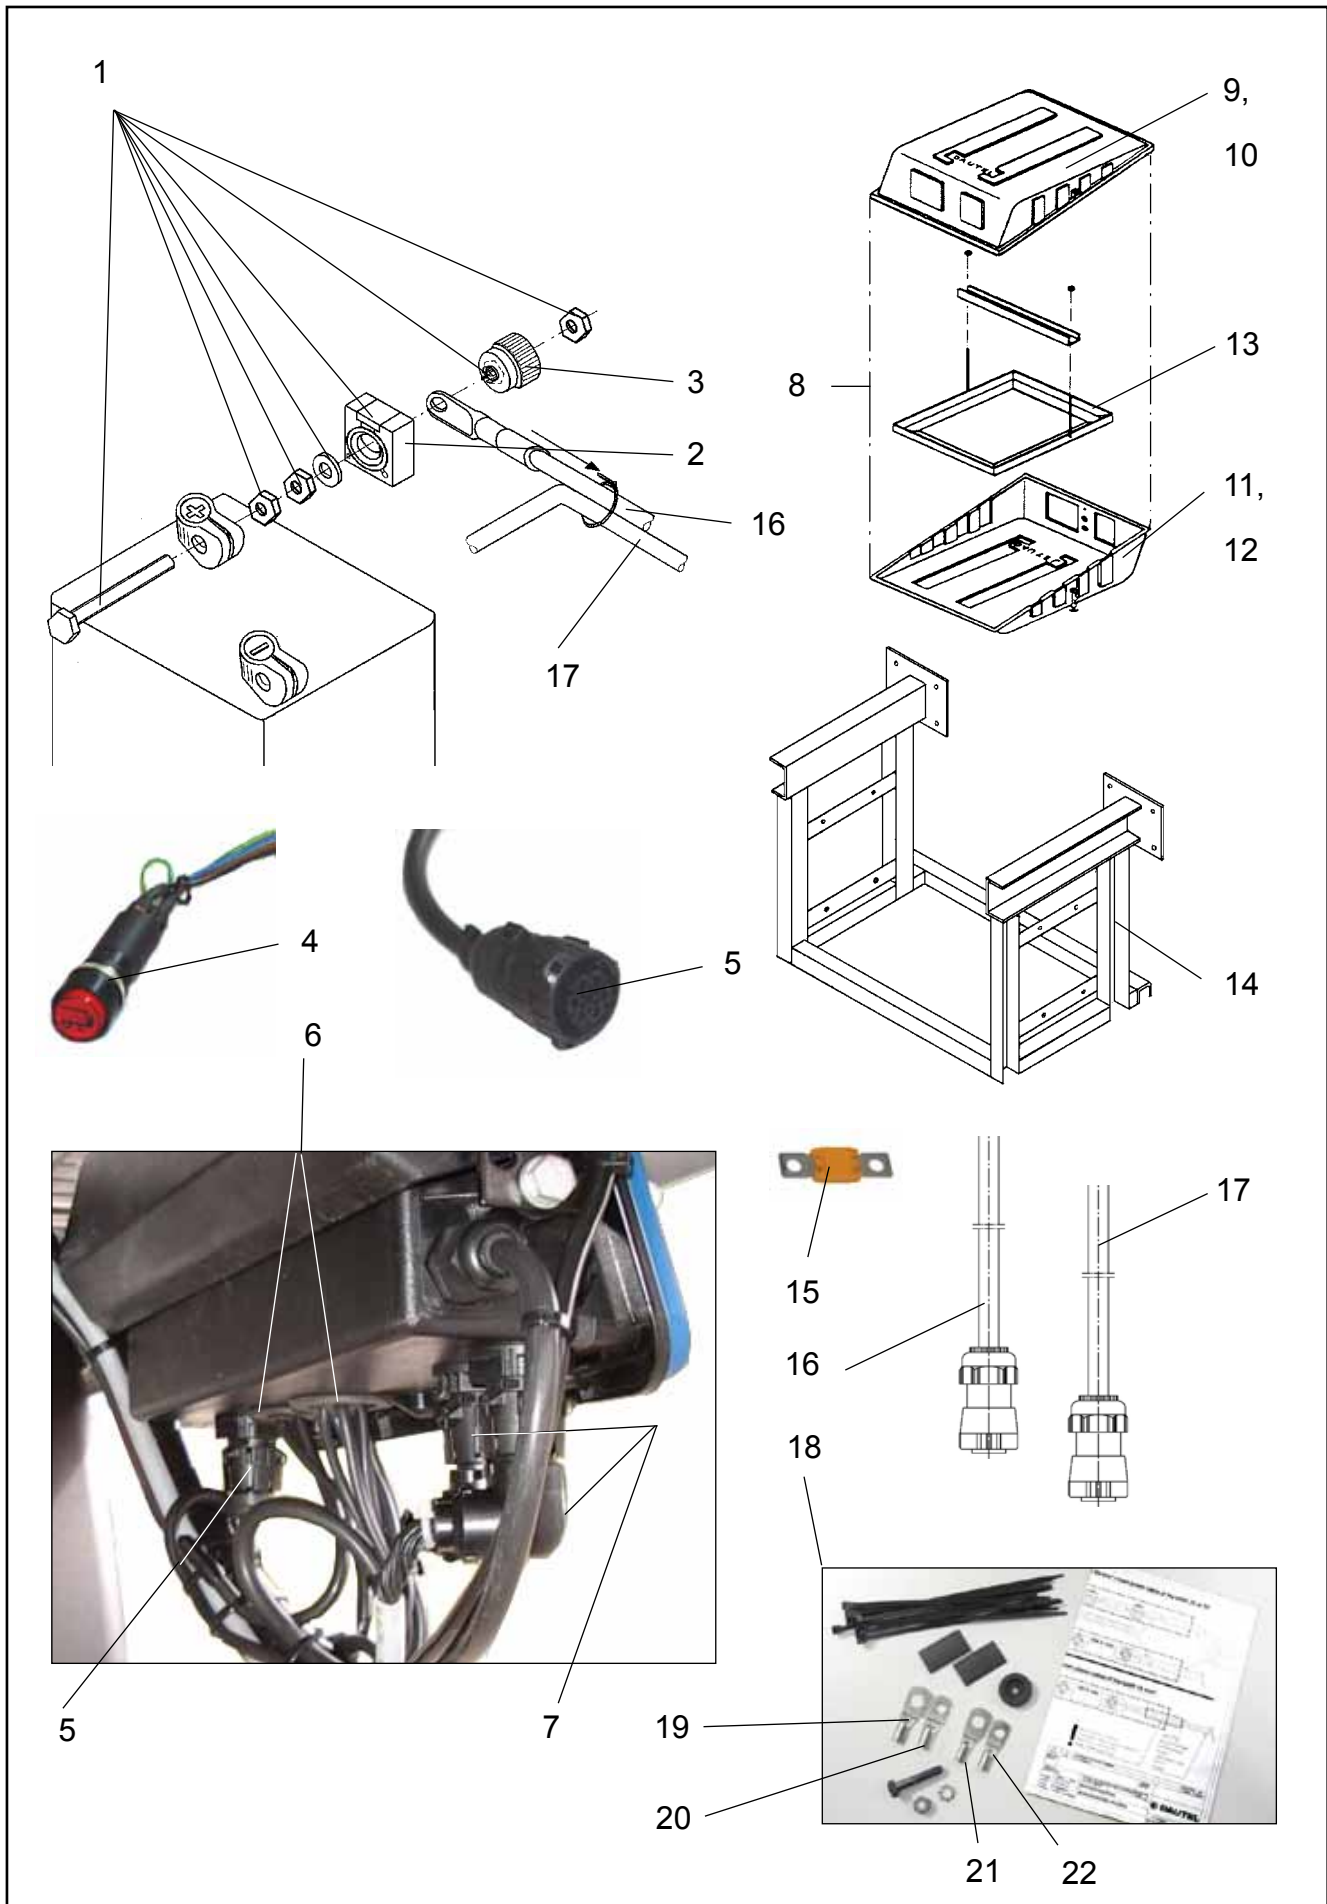

8

6

9

10

Pos.	Bestell.-Nr.	Benennung	Bemerkungen	Stk.
1	2022596	Steuerungsplatine	Kompaktsteuerung	1
2	2040796	Steuerungsplatine	Maximalausführung, 12 V	1
2	2040797	Steuerungsplatine	Maximalausführung, 24 V	1
3	2007772	Steuerungsmodul	Grundauführung, 12/24 V	1
3	2007773	Steuerungsmodul	Maximalausführung, 12/24 V	1
4	0084519	Mikrorelais	12 V	3
4	0011390	Mikrorelais	24 V	3
5	0007712	Sicherung	10 A	2
6	0088359	Verbindungskabel	Platine/Steckdose	1
7	0088349	Plattformkabel	Bedieneinheit/Stecker	1
8	0088366	Verbindungskabel	Bedieneinheit/Aggregat, 3200 mm	1
8	0088370	Verbindungskabel	Bedieneinheit/Aggregat, 4000 mm	1
9	0082112	Sicherung	Kompaktsteuerung, 25 A	1
10	2019975	Verbindungskabel	Kompaktsteuerung, 1500 lang Kofferbeleuchtung	1