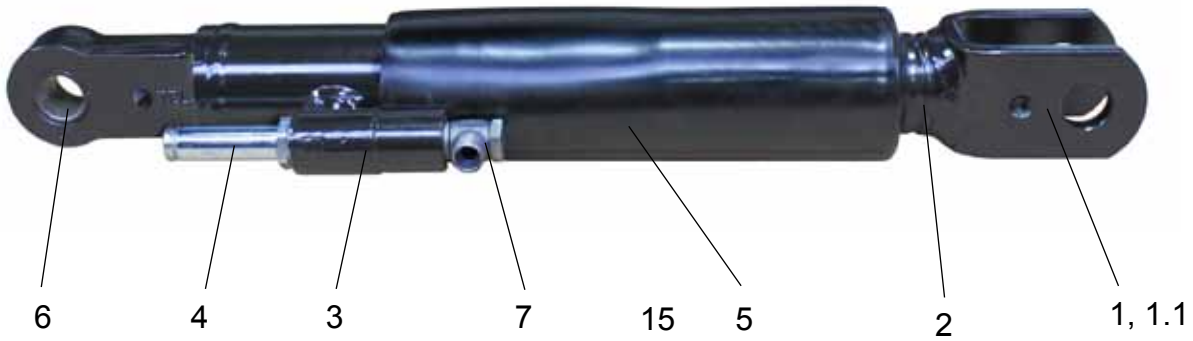

Variante I

Variante II

Pos.	Bestell.-Nr.	Benennung	Bemerkungen	Stk.
		Variante I		
1	0070732	Halteprofil	2600 lang	2
2	0070739	Gummiprofil	seitlich und oben (Meterware)	2
3	0070738	C-Profil	für Gummikeilprofil, 2600 lang	1
4	0006475	Sechskantschraube	M 10x50	4
5	0001753	Sechskantmutter	M 10	4
6	0070736	Anschlag		2
7	0070740	Gummikeilprofil	unten, 2600 lang	1
		Variante II		
1	0072002	Aluleiste	seitlich und oben, 3000 lang	2
1	2007369	Aluleiste	seitlich und oben, 2000 lang	2
2	0072003	Dichtgummi	seitlich und oben, 3000 lang	2
2	2007370	Dichtgummi	seitlich und oben, 2000 lang	2
3	0072001	Dichtgummi	unten, 2600 lang	1
4	0072000	Abschlussleiste	unten, 2600 lang	1
5	2002790	Anschlag		2
6	0001261	Sechskantschraube	M 10x40	4
7	0001618	Sechskantmutter	M 10	4

Pos.	Bestell.-Nr.	Benennung	Bemerkungen	Stk.
1	2031386	Hubzylinder		2
1.1	2038514	Dichtungssatz		2
2	2039333	Kolbenstange		2
3	0009024	Stromregelventil	2 ltr.	2
4	0080694	Ventileinsatz	2/2 Sperrventil	1
5	0087334	Schutzrohr		1
6	2017396	Buchse		1
7	0010067	Schwenkverschraubung		4
8	0087691	Neigzylinder		2
8.1	0090950	Dichtsatz		2
9	2041035	Stangenkopf	AL 600	2
9	0087693	Stangenkopf	AL 670	2
9	2045907	Stangenkopf	AL 670, ab ca. 1/2019	2
10	0087335	Faltenbalg		2
11	0008232	Schneckengewindeschelle	Stangenkopf	2
12	0007815	Schneckengewindeschelle	Zylinder	2
13	0081679	Entlüftungsblech		2
14	0080436	Neigungsschalter		1
15	0080690	Magnetspule	12 V	4
15	0080688	Magnetspule	24 V	4
16	2043709	Hinweisschild	Stangenkopfsicherung	2