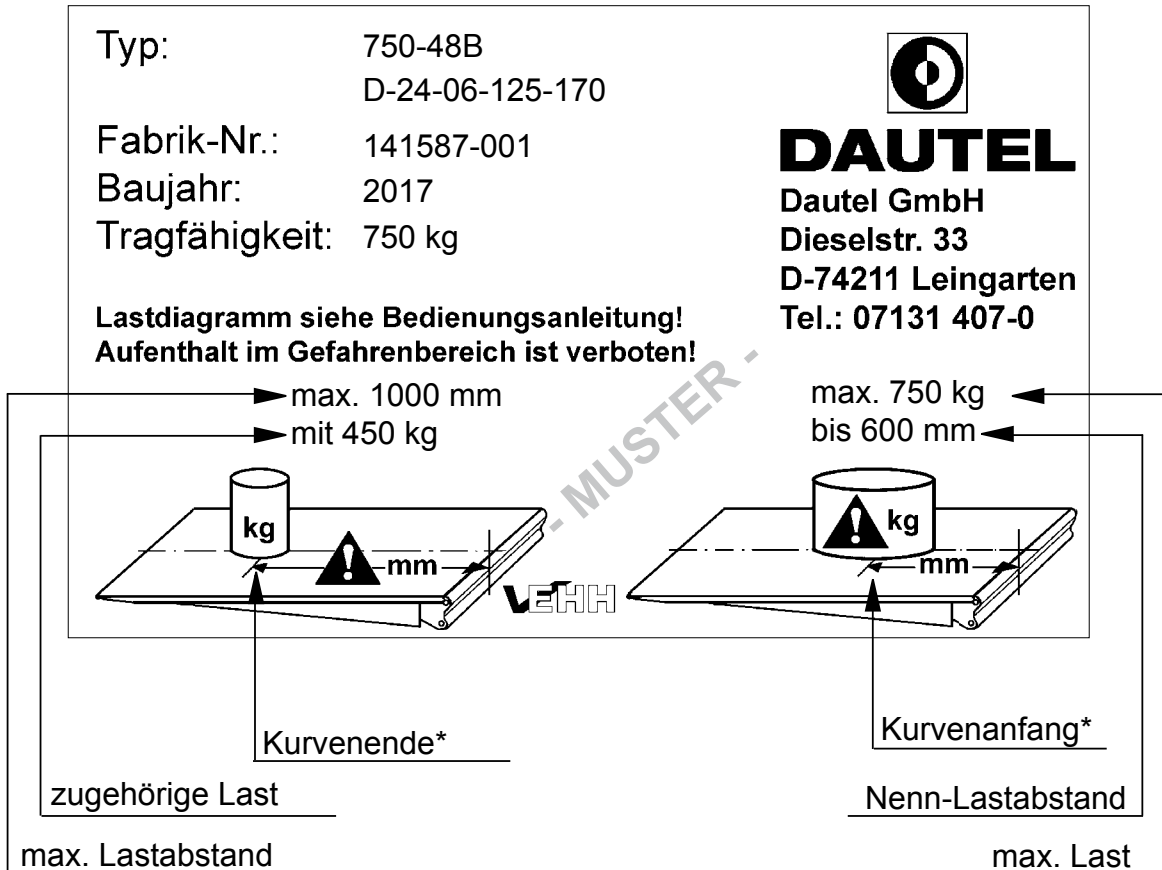

* siehe Lastdiagramm

Die technischen Daten der Ladebordwand sind am Typenschild an der Bedieneinheit ersichtlich.
Unbedingt Gewicht und Lastabstand einhalten!

Um eine reibungslose und rasche Ersatzteillieferung zu gewährleisten, bitten wir bei Bestellung unbedingt folgende Daten anzugeben:

1. Fabrikationsnummer und Typ der Ladebordwand.
Abzulesen am Typenschild in der Bedieneinheit und im Prüfbuch
(z. B. Fabrik.-Nr. 27181-001, Typ DL 2000).
2. Lieferdatum der Ladebordwand.
3. Angabe der Ersatzteilnummer gemäß Ersatzteilhandbuch.
4. Gewünschte Stückzahl der Teile.
- 5. Genaue Anschrift des Empfängers.**
6. Falls gewünscht, genaue Angabe der Versandart und des Versandweges.

Pos.	Lagerstelle	Lagerbuchse		Bolzen abschmierbar	
		Teilenummer	Abmessung	Teilenummer	Abmessung
1	Schwinge/Tragrohr	2 x 0010639	ø 30/36/30	2 x 2040244	ø 30 x 92
2	Neigzylinder/Hubzylinder/Tragrohr	2 x 2017396	ø 25/30/32	2 x 2032646	ø 25 x 171
3	Hubzylinder/ Schwinge	2 x 2017396	ø 25/30/32	2 x 2032131	ø 25 x 87
4	Neigzylinder/Plattform	2 x 0088400 2 x 2017396 (ab ca. 1/2019 bei AL 670)	ø 25/32/40 ø 25/30/32	2 x 2032027	ø 25 x 124
5	Schwinge/Plattform	2 x 2017396	ø 25/30/32	2 x 2032029	ø 25 x 160