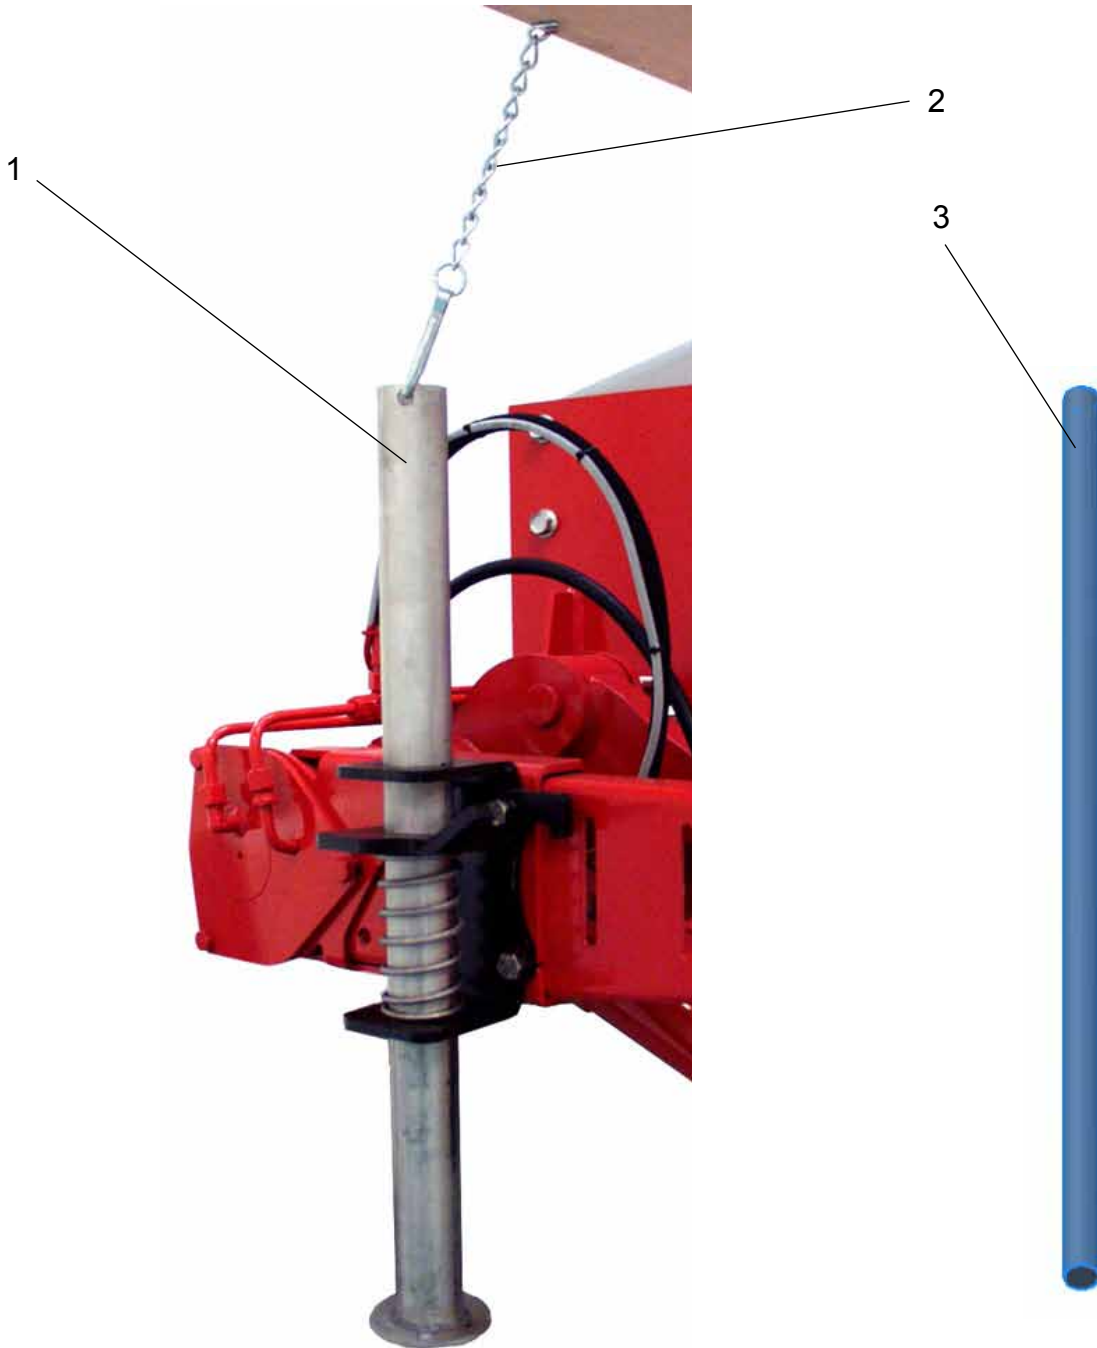

Pos.	Bestell.-Nr.	Benennung	Bemerkungen	Stk.
1	0066226	Stütze	rts., kpl., 665 mm	1
1	0066193	Stütze	rts., kpl., 545 mm	1
1	0066225	Stütze	lks., kpl., 665 mm	1
1	0066192	Stütze	lks ., kpl., 545 mm	1
2	0009875	Sicherungskette		1
3	0066015	Entriegelungsstange		1