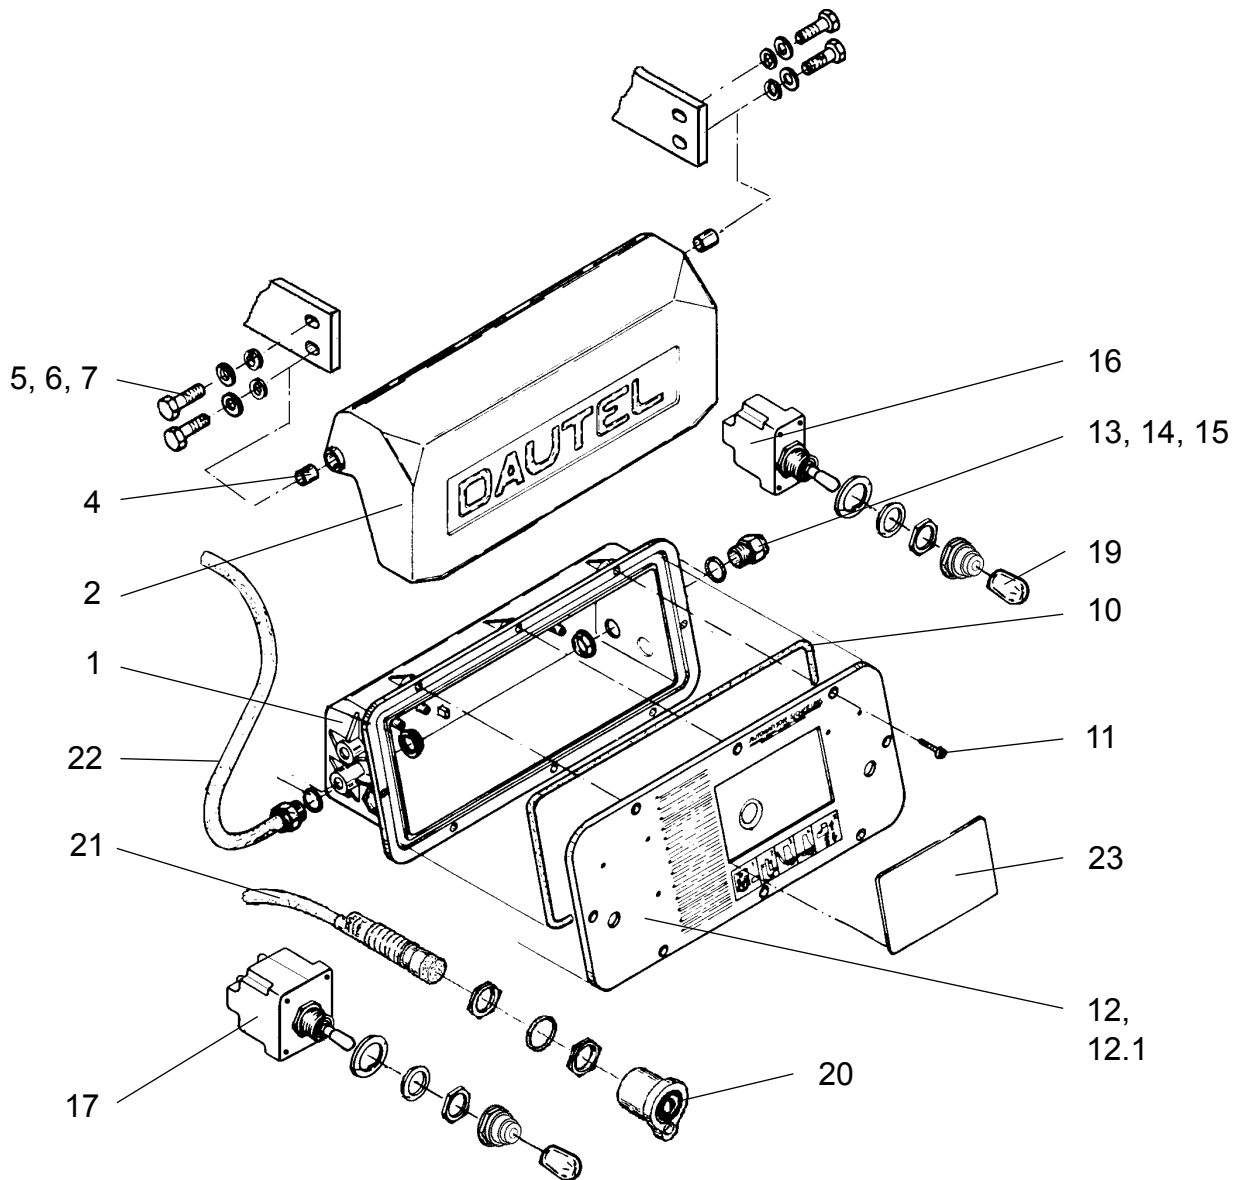

Pos.	Bestell.-Nr.	Benennung	Bemerkungen	Stk.
1	0088365	Gehäuse		1
2	0052547	Deckel		1
3	0078250	Haltebügel		1
4	0008507	Distanzhülse		2
5	0001229	Sechskantschraube	M 8x25	4
6	0001522	Federring	A 8	4
7	0006276	Scheibe	A 8,4	6
8	0006231	Sechskantschraube	M 8x40	2
9	0001696	Sechskantmutter	M 8	2
10	0008526	O-Ring		1
11	0007639	Linsenblechschraube		8
12	2003265	Frontplatte	Standard	1
12	0080319	Frontplatte	Standard+Codierschaler	1
12	0080320	Frontplatte	Standard+hydr. Stützen	1
12	0080321	Frontplatte	Standard+Codierschalter+hydr. Stützen	1
12.1	0053239	Frontplatte	Standard, kpl. mit Kippschalter	1
13	0069749	Kabelverschraubung	mit O-Ring	2
14	0079985	Sechskantmutter	zu Pos. 12, immer sep. bestellen	2
15	0003579	O-Ring		2
16	0053501	Kippschalter	1-fach, kpl., inkl. Pos. 19	1
17	0053684	Kippschalter	2-fach, kpl., inkl. Pos. 19	1
19	0052663	Umhüllung	Kipphebel	2
20	0008721	Betätigungselement		1
21	0008722	Codierschalter		1
22	0088366	Verbindungskabel	Bedieneinheit/Aggregat, 3200 mm	1
22	0088370	Verbindungskabel	Bedieneinheit/Aggregat, 4000 mm	1
23	-	Typenschild	Fabrik-Nr. angeben	1