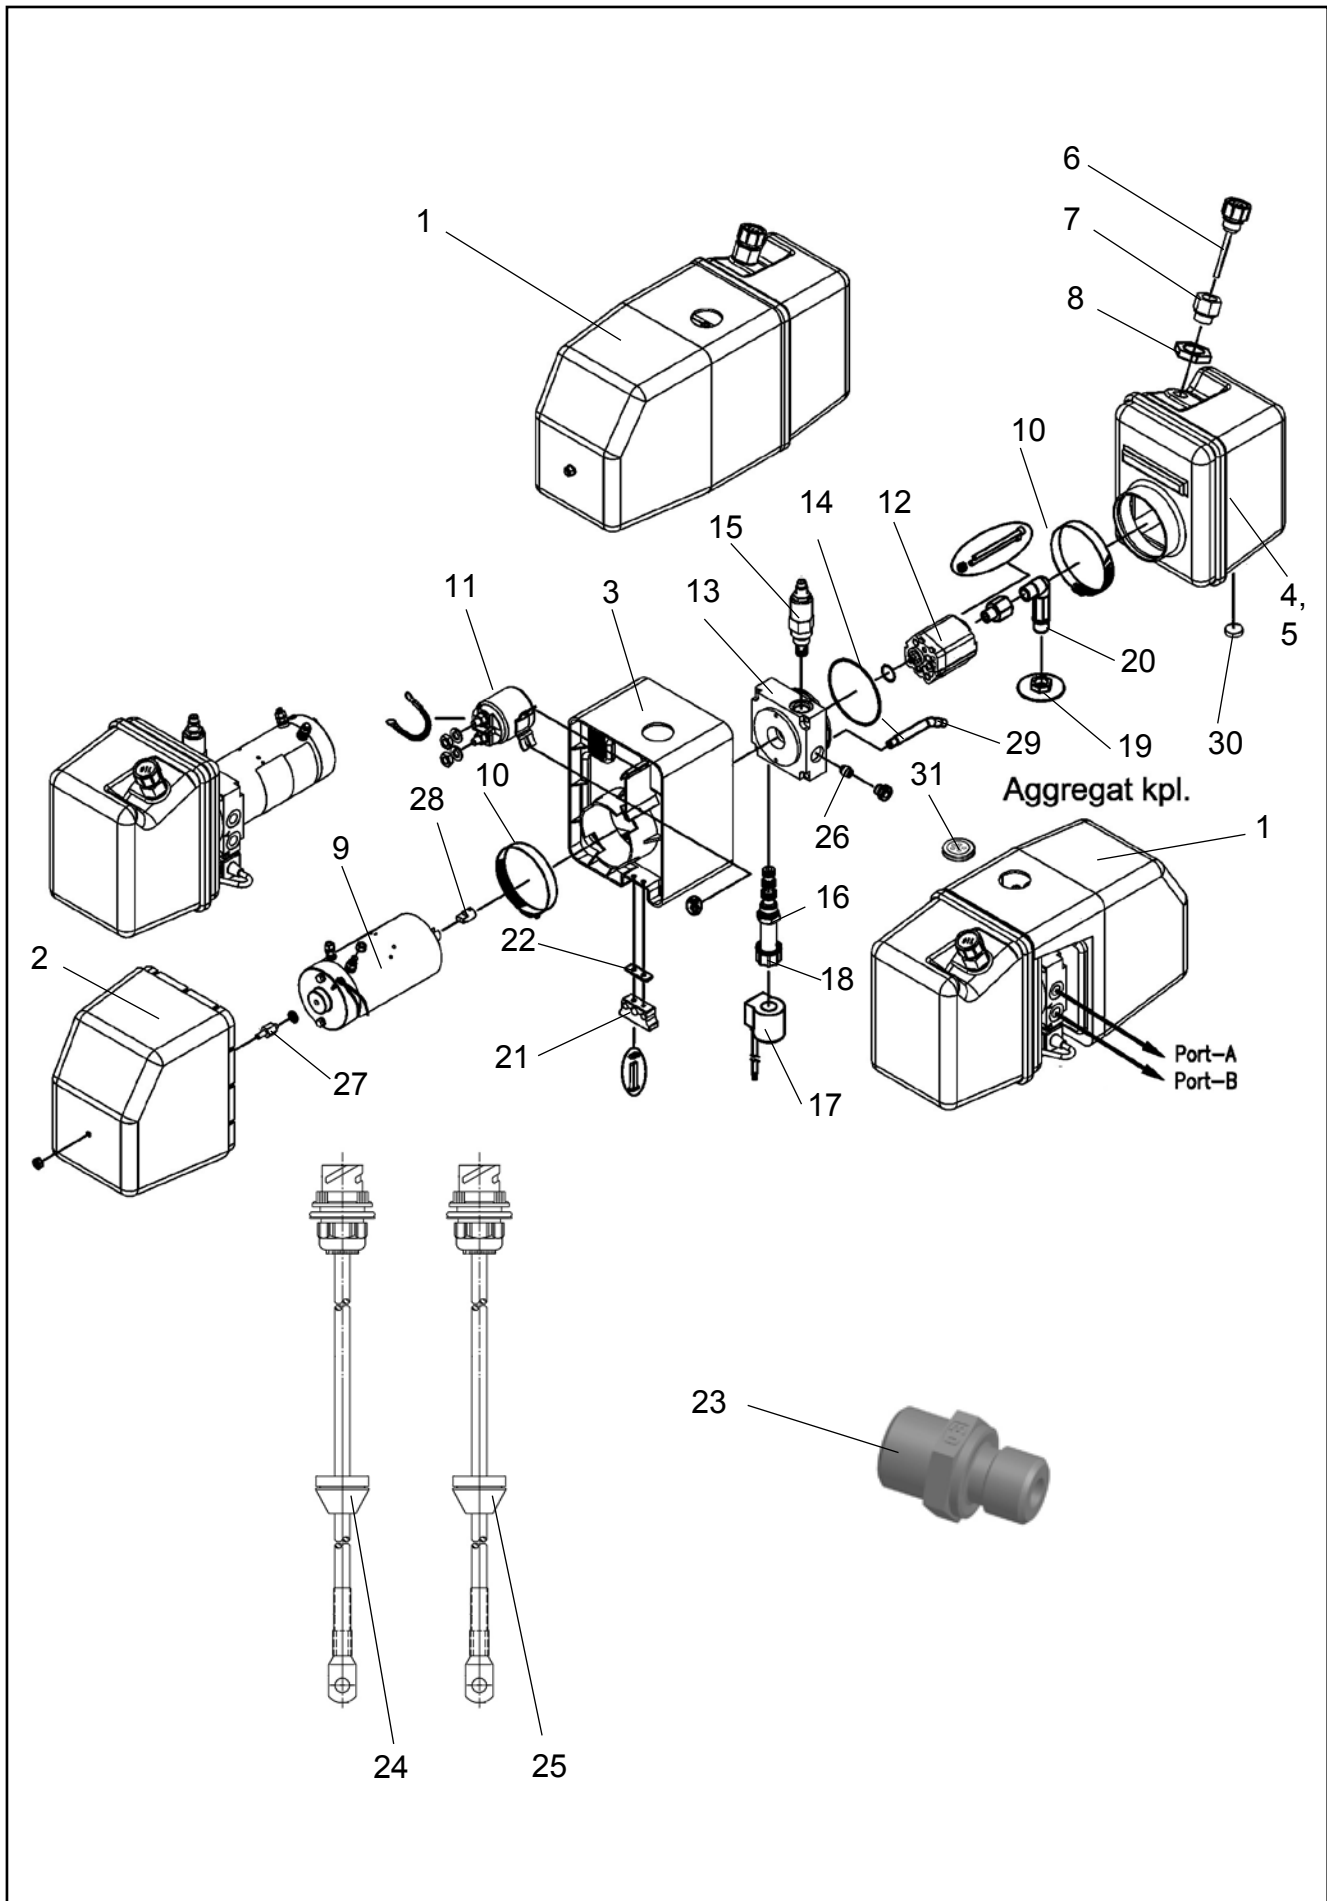

Pos.	Bestell.-Nr.	Benennung	Bemerkungen	Stk.
1	2031386	Hubzylinder		2
1.1	2038514	Dichtungssatz		2
2	2039333	Kolbenstange		2
3	0009024	Stromregelventil	2 ltr.	2
4	0080694	Ventileinsatz	2/2 Sperrventil	1
5	0087334	Schutzrohr		1
6	2017396	Buchse		1
7	0010067	Schwenkverschraubung		4
8	0087691	Neigzylinder		2
8.1	0090950	Dichtsatz		2
9	2041035	Stangenkopf	AL 600	2
9	0087693	Stangenkopf	AL 670	2
9	2045907	Stangenkopf	AL 670, ab ca. 1/2019	2
10	0087335	Faltenbalg		2
11	0008232	Schneckengewindeschelle	Stangenkopf	2
12	0007815	Schneckengewindeschelle	Zylinder	2
13	0081679	Entlüftungsblech		2
14	0080436	Neigungsschalter		1
15	0080690	Magnetspule	12 V	4
15	0080688	Magnetspule	24 V	4
16	2043709	Hinweisschild	Stangenkopfsicherung	2

Pos.	Bestell.-Nr.	Benennung	Bemerkungen	Stk.
1	0088287	Kabelbaum	12 V, HZ/NZ	1
1	0088286	Kabelbaum	24 V, HZ/NZ	1
2	0080690	Magnetspule	12 V, kpl.	5
2	0080688	Magnetspule	24 V, kpl.	5
3	0080693	O-Ring	ø 18x1	5
4	0080692	O-Ring	ø 21,89x2,62	5
5	0076213	Befestigungsmutter		5
6	0080694	Ventileinsatz	2/2	5
7	0080436	Neigungsschalter		1
8	0078019	Membrandurchführungstülle		1
9	0003900	Einschraubstutzen		2
10	2039488	Ventilblock	inkl Pos.6, 9, 11-12	1
11	0068069	Stromregelventil	1,6 l/min	2
12	2039501	Stromregelventil	2,5 l/min	1
13	0088348	Öldruckschalter		1
14	0010067	Schwenkverschraubung		1
15	0007446	Winkelstutzen	EVT10 LOMD, M16x1,5	1
16	0002722	T-Verschraubung	EVT10 LOMD, M16x1,5	1
17	0079802	Flachsteckhülse		-