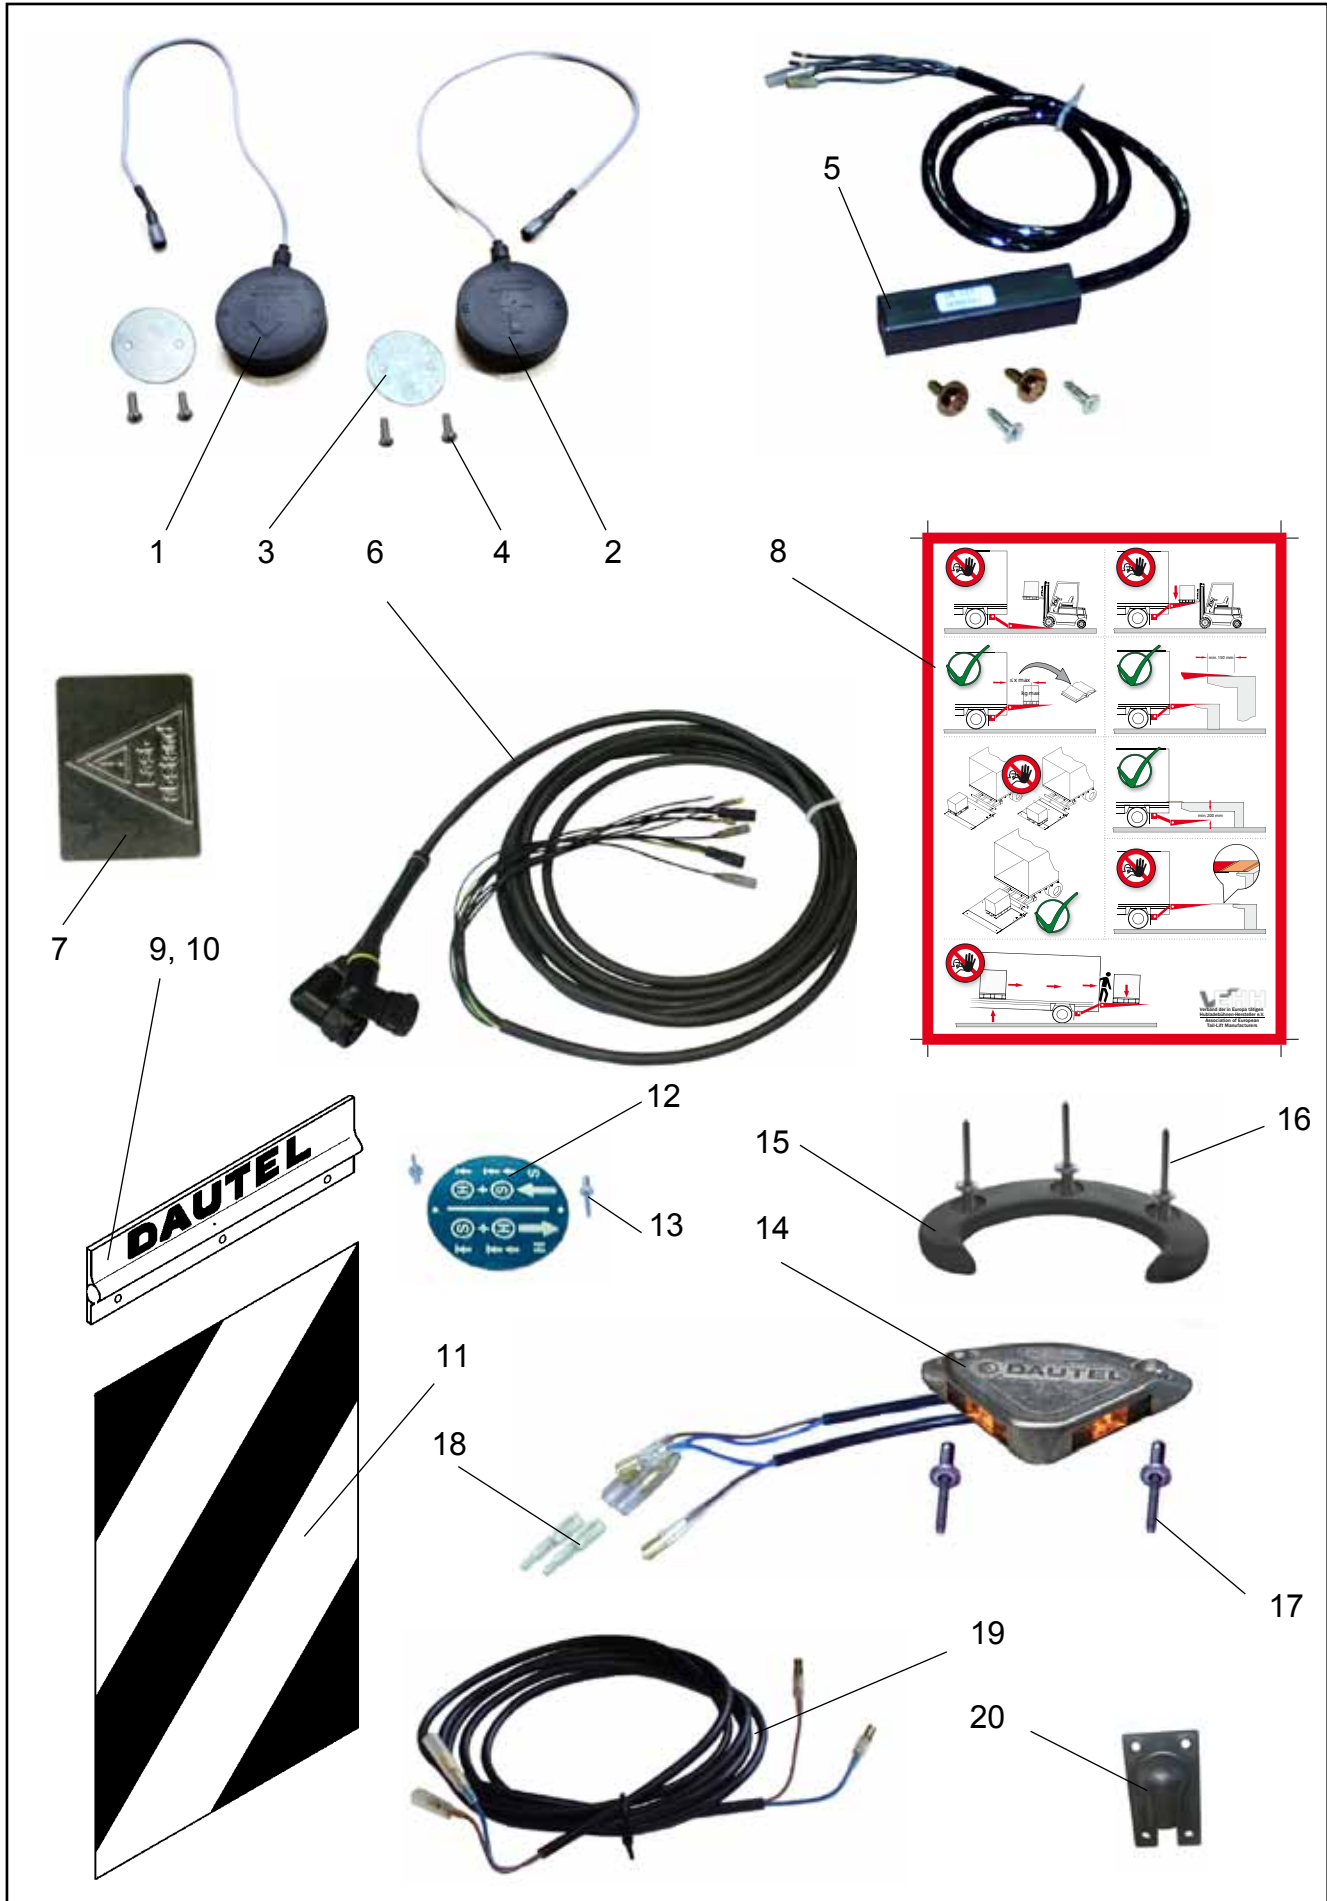

8

6

9

10

Pos.	Bestell.-Nr.	Benennung	Bemerkungen	Stk.
1	2022596	Steuerungsplatine	Kompaktsteuerung	1
2	2040796	Steuerungsplatine	Maximalausführung, 12 V	1
2	2040797	Steuerungsplatine	Maximalausführung, 24 V	1
3	2007772	Steuerungsmodul	Grundauführung, 12/24 V	1
3	2007773	Steuerungsmodul	Maximalausführung, 12/24 V	1
4	0084519	Mikrorelais	12 V	3
4	0011390	Mikrorelais	24 V	3
5	0007712	Sicherung	10 A	2
6	0088359	Verbindungskabel	Platine/Steckdose	1
7	0088349	Plattformkabel	Bedieneinheit/Stecker	1
8	0088366	Verbindungskabel	Bedieneinheit/Aggregat, 3200 mm	1
8	0088370	Verbindungskabel	Bedieneinheit/Aggregat, 4000 mm	1
9	0082112	Sicherung	Kompaktsteuerung, 25 A	1
10	2019975	Verbindungskabel	Kompaktsteuerung, 1500 lang Kofferbeleuchtung	1

Pos.	Bestell.-Nr.	Benennung	Bemerkungen	Stk.
1	2005850	Fußschalter	"Heben", steckbar	1
2	2005851	Fußschalter	"Senken", steckbar	1
3	0048987	Scheibe		2
4	0001669	Linseflanschkopfschraube		4
5	2008217	Neigungssensor	kpl., steckbar	1
6	2008218	Plattformkabel	steckbar	1
7	0063440	Lastabstandschild		1
8	2011365	Aufkleber	VEHH Warnhinweis	1
9	0055877	Warnflaggen	D, Komplettsatz für 1 Plattform 2xFlagge, 2xHalter, Bef.mat.	1
10	0009262	Befestigungsprofil		2
11	0009263	Warnflagge	D, lks.	1
11	0009264	Warnflagge	D, rts.	1
12	0053033	Bedienschild	2-Tipp	1
13	0005052	Blindniet		2
14	2026643	Plattformblinkleuchte	12 V	2
14	2026642	Plattformblinkleuchte	24 V	2
15	2026641	Schutzbügel		1
16	0067356	Blindniet		3
17	0087139	Blindniet		2
18	0083228	Verschlußstopfen		2
19	0083222	Kabelbrücke	5x2500 mm	2
20	2014945	Kabeleinführung		1