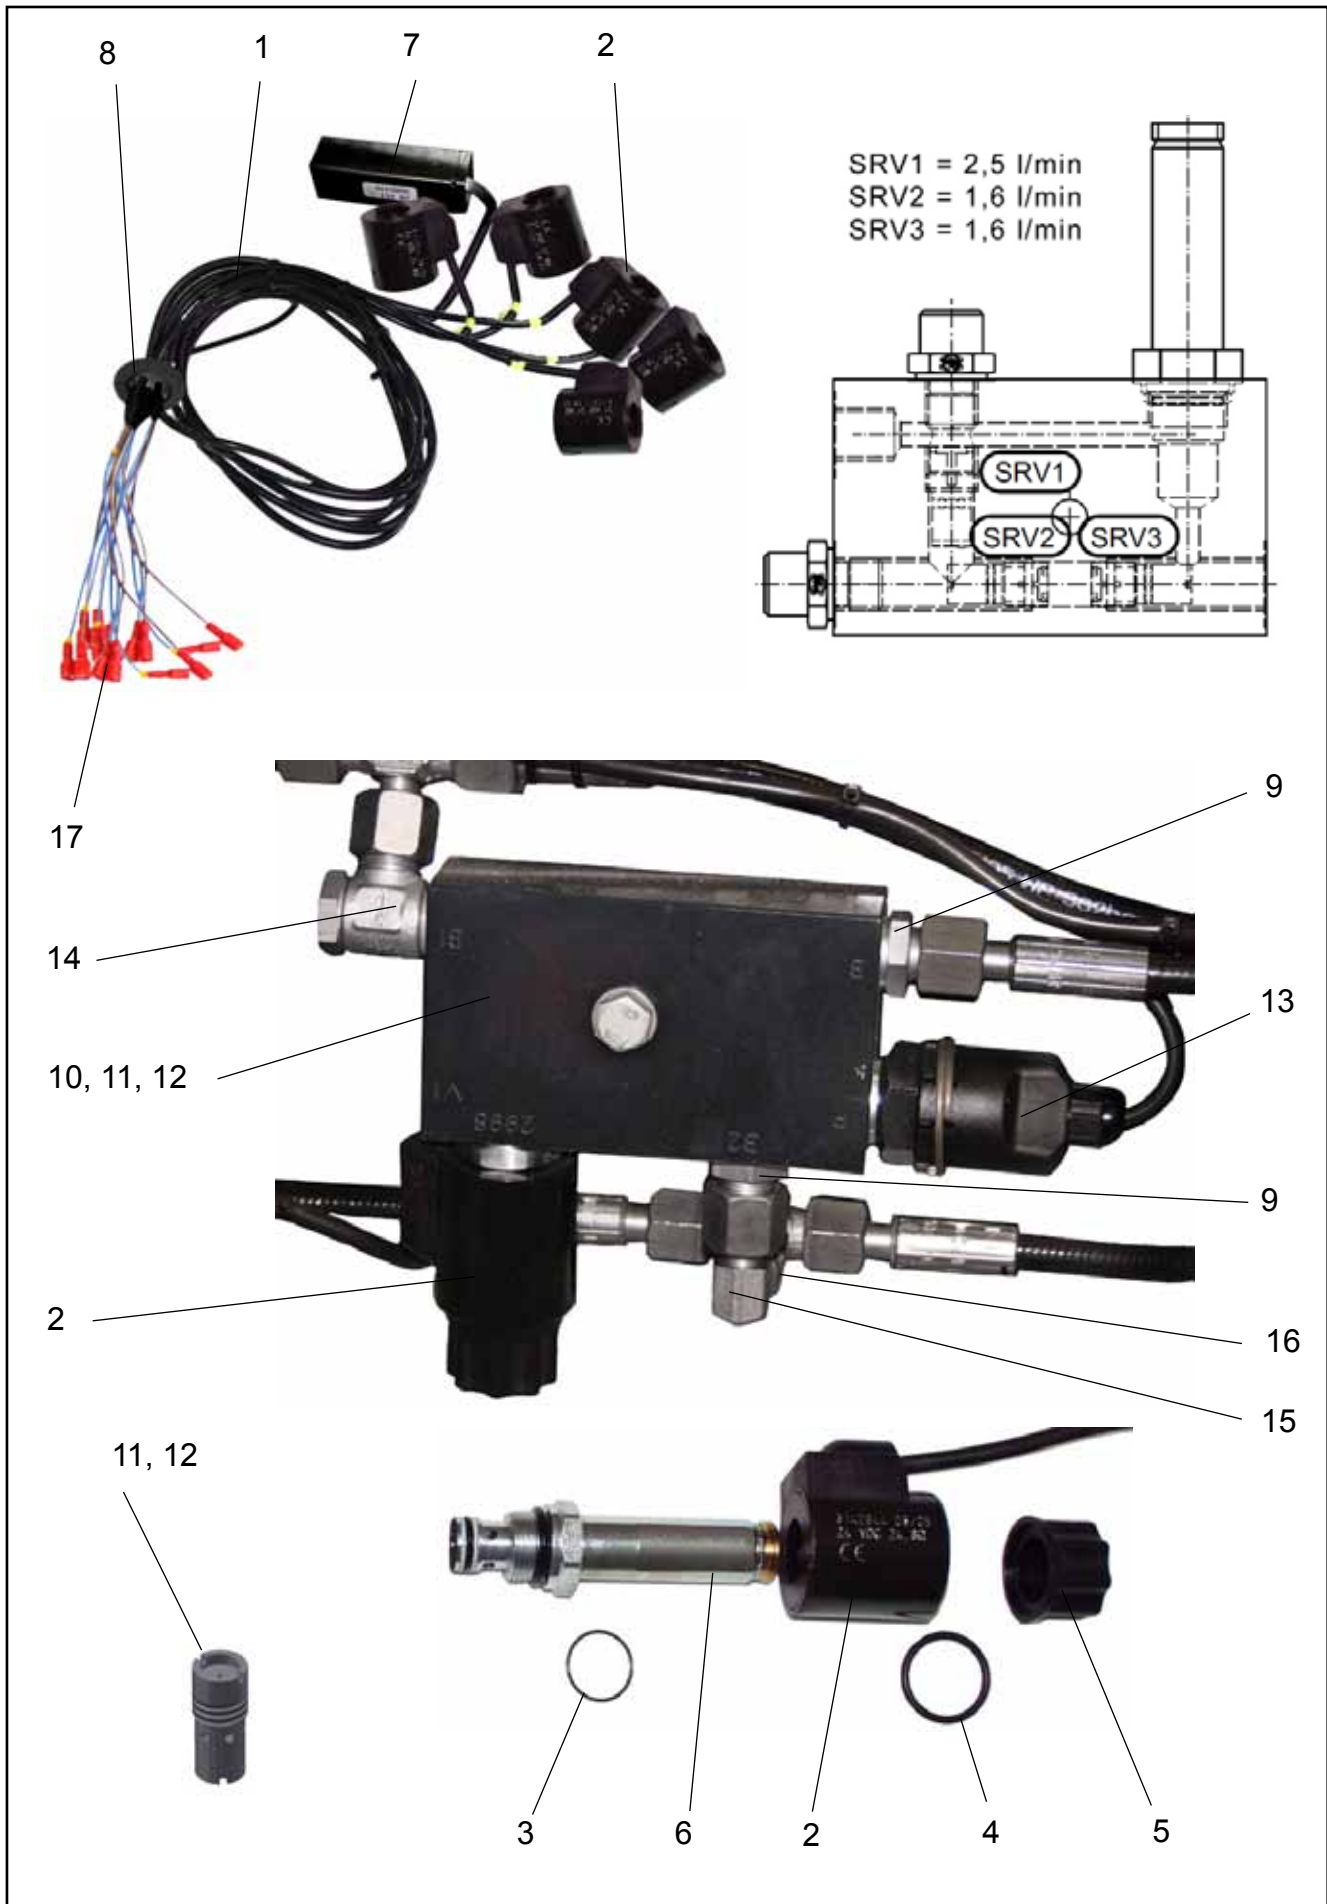

Pos.	Bestell.-Nr.	Benennung	Bemerkungen	Stk.
1	2031386	Hubzylinder		2
1.1	2038514	Dichtungssatz		2
2	2039333	Kolbenstange		2
3	0009024	Stromregelventil	2 ltr.	2
4	0080694	Ventileinsatz	2/2 Sperrventil	1
5	0087334	Schutzrohr		1
6	2017396	Buchse		1
7	0010067	Schwenkverschraubung		4
8	0087691	Neigzylinder		2
8.1	0090950	Dichtsatz		2
9	2041035	Stangenkopf	AL 600	2
9	0087693	Stangenkopf	AL 670	2
9	2045907	Stangenkopf	AL 670, ab ca. 1/2019	2
10	0087335	Faltenbalg		2
11	0008232	Schneckengewindeschelle	Stangenkopf	2
12	0007815	Schneckengewindeschelle	Zylinder	2
13	0081679	Entlüftungsblech		2
14	0080436	Neigungsschalter		1
15	0080690	Magnetspule	12 V	4
15	0080688	Magnetspule	24 V	4
16	2043709	Hinweisschild	Stangenkopfsicherung	2

Pos.	Bestell.-Nr.	Benennung	Bemerkungen	Stk.
1	0088287	Kabelbaum	12 V, HZ/NZ	1
1	0088286	Kabelbaum	24 V, HZ/NZ	1
2	0080690	Magnetspule	12 V, kpl.	5
2	0080688	Magnetspule	24 V, kpl.	5
3	0080693	O-Ring	ø 18x1	5
4	0080692	O-Ring	ø 21,89x2,62	5
5	0076213	Befestigungsmutter		5
6	0080694	Ventileinsatz	2/2	5
7	0080436	Neigungsschalter		1
8	0078019	Membrandurchführungstülle		1
9	0003900	Einschraubstutzen		2
10	2039488	Ventilblock	inkl Pos.6, 9, 11-12	1
11	0068069	Stromregelventil	1,6 l/min	2
12	2039501	Stromregelventil	2,5 l/min	1
13	0088348	Öldruckschalter		1
14	0010067	Schwenkverschraubung		1
15	0007446	Winkelstutzen	EVT10 LOMD, M16x1,5	1
16	0002722	T-Verschraubung	EVT10 LOMD, M16x1,5	1
17	0079802	Flachsteckhülse		-