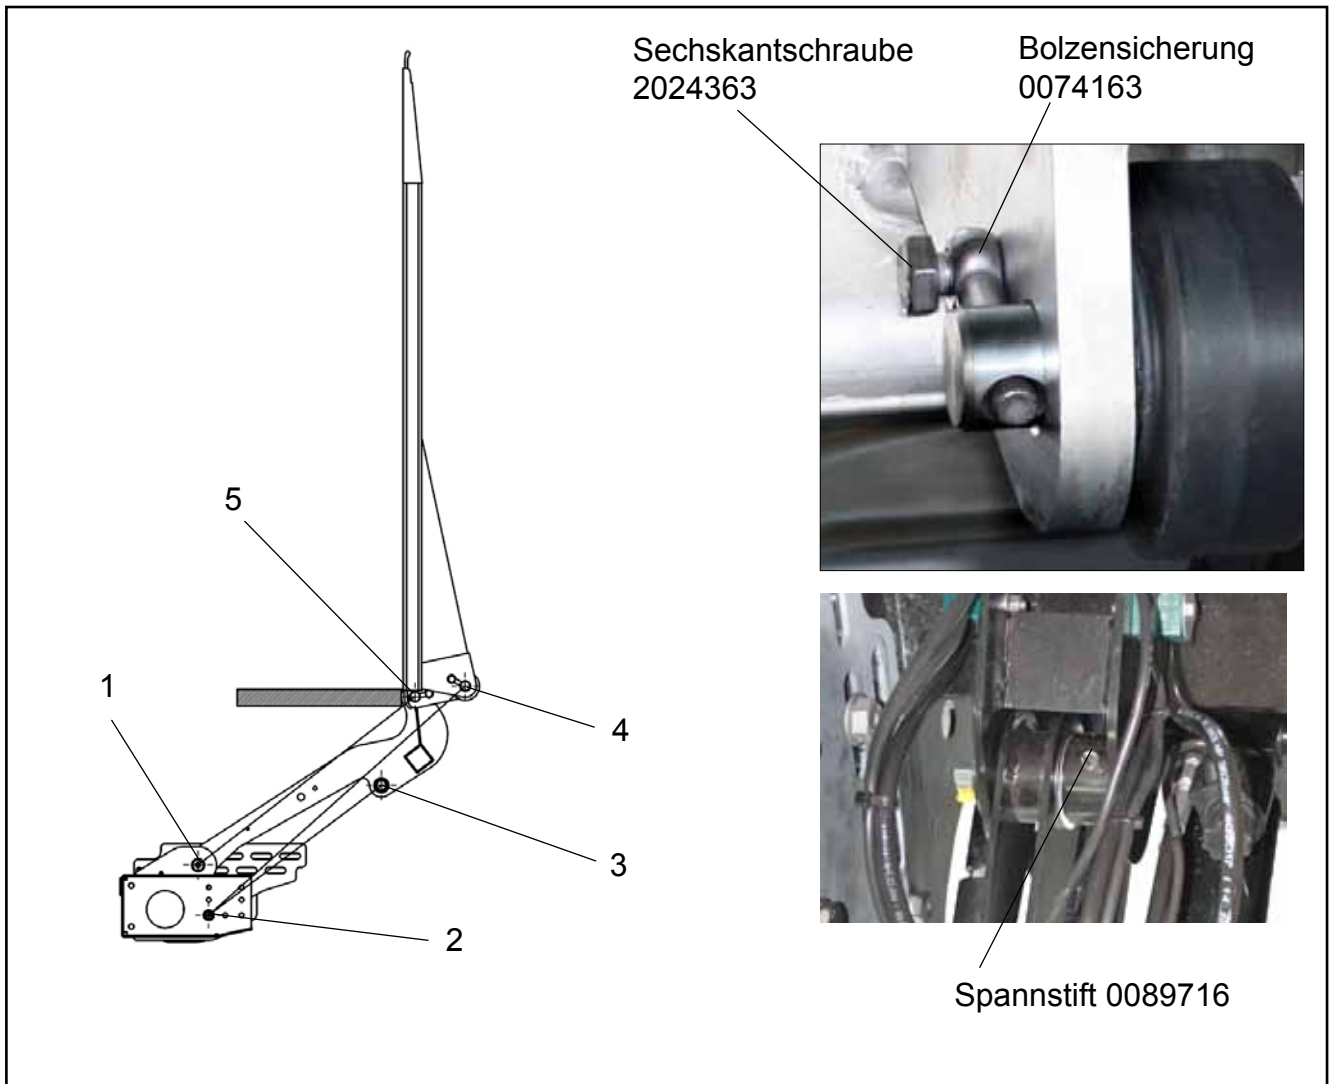

	Seite
Bolzen-/Buchsenübersicht	7
Traggestell, Schlauchleitung	8
Plattform plan Aluminiumanschlusskopf	10
Abrollsicherung A1	12
Abrollsicherung V1	14
Dichtsysteme	16
Hubzylinder / Neigzylinder	18
Kabelbaum, Ventilblock	20
Antriebseinheit 12 V / 24 V	22
Bedieneinheit Relaissteuerung	24
Bedieneinheit Kompaktsteuerung	26
Steuerungsplatine, Steuerung	28
Elektrik	30
Plattformzubehör	32
Kabel-, Funkfernbedienung	34
Stützen mechanisch	36
Stützen mechanisch LC	38
Stützen hydraulisch	40

Pos.	Lagerstelle	Lagerbuchse		Bolzen abschmierbar	
		Teilenummer	Abmessung	Teilenummer	Abmessung
1	Schwinge/Tragrohr	2 x 0010639	ø 30/36/30	2 x 2040244	ø 30 x 92
2	Neigzylinder/Hubzylinder/Tragrohr	2 x 2017396	ø 25/30/32	2 x 2032646	ø 25 x 171
3	Hubzylinder/ Schwinge	2 x 2017396	ø 25/30/32	2 x 2032131	ø 25 x 87
4	Neigzylinder/Plattform	2 x 0088400 2 x 2017396 (ab ca. 1/2019 bei AL 670)	ø 25/32/40 ø 25/30/32	2 x 2032027	ø 25 x 124
5	Schwinge/Plattform	2 x 2017396	ø 25/30/32	2 x 2032029	ø 25 x 160