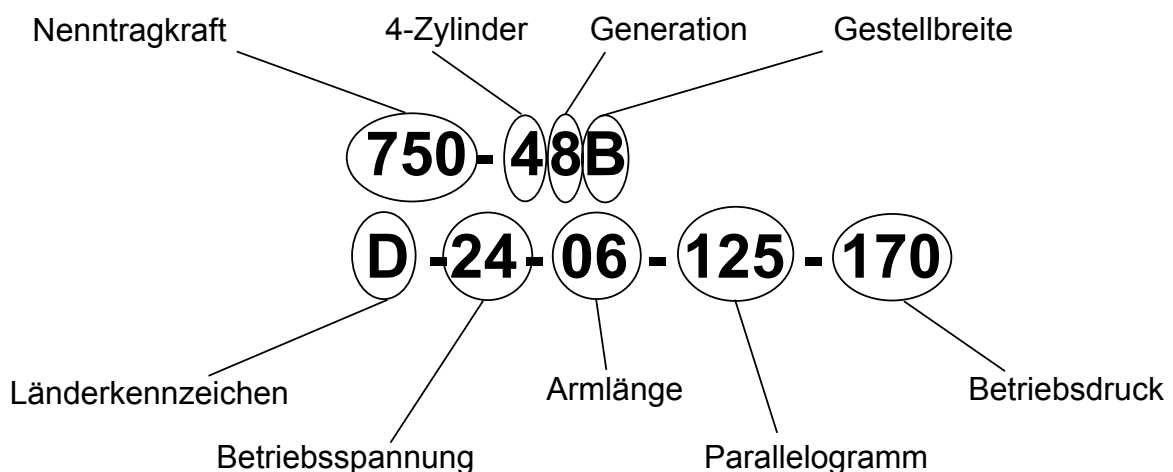

* siehe Lastdiagramm

Die technischen Daten der Ladebordwand sind am Typenschild an der Bedieneinheit ersichtlich.
Unbedingt Gewicht und Lastabstand einhalten!

Um eine reibungslose und rasche Ersatzteillieferung zu gewährleisten, bitten wir bei Bestellung unbedingt folgende Daten anzugeben:

1. Fabrikationsnummer und Typ der Ladebordwand.
Abzulesen am Typenschild in der Bedieneinheit und im Prüfbuch
(z. B. Fabrik.-Nr. 27181-001, Typ DL 2000).
2. Lieferdatum der Ladebordwand.
3. Angabe der Ersatzteilnummer gemäß Ersatzteilhandbuch.
4. Gewünschte Stückzahl der Teile.
- 5. Genaue Anschrift des Empfängers.**
6. Falls gewünscht, genaue Angabe der Versandart und des Versandweges.