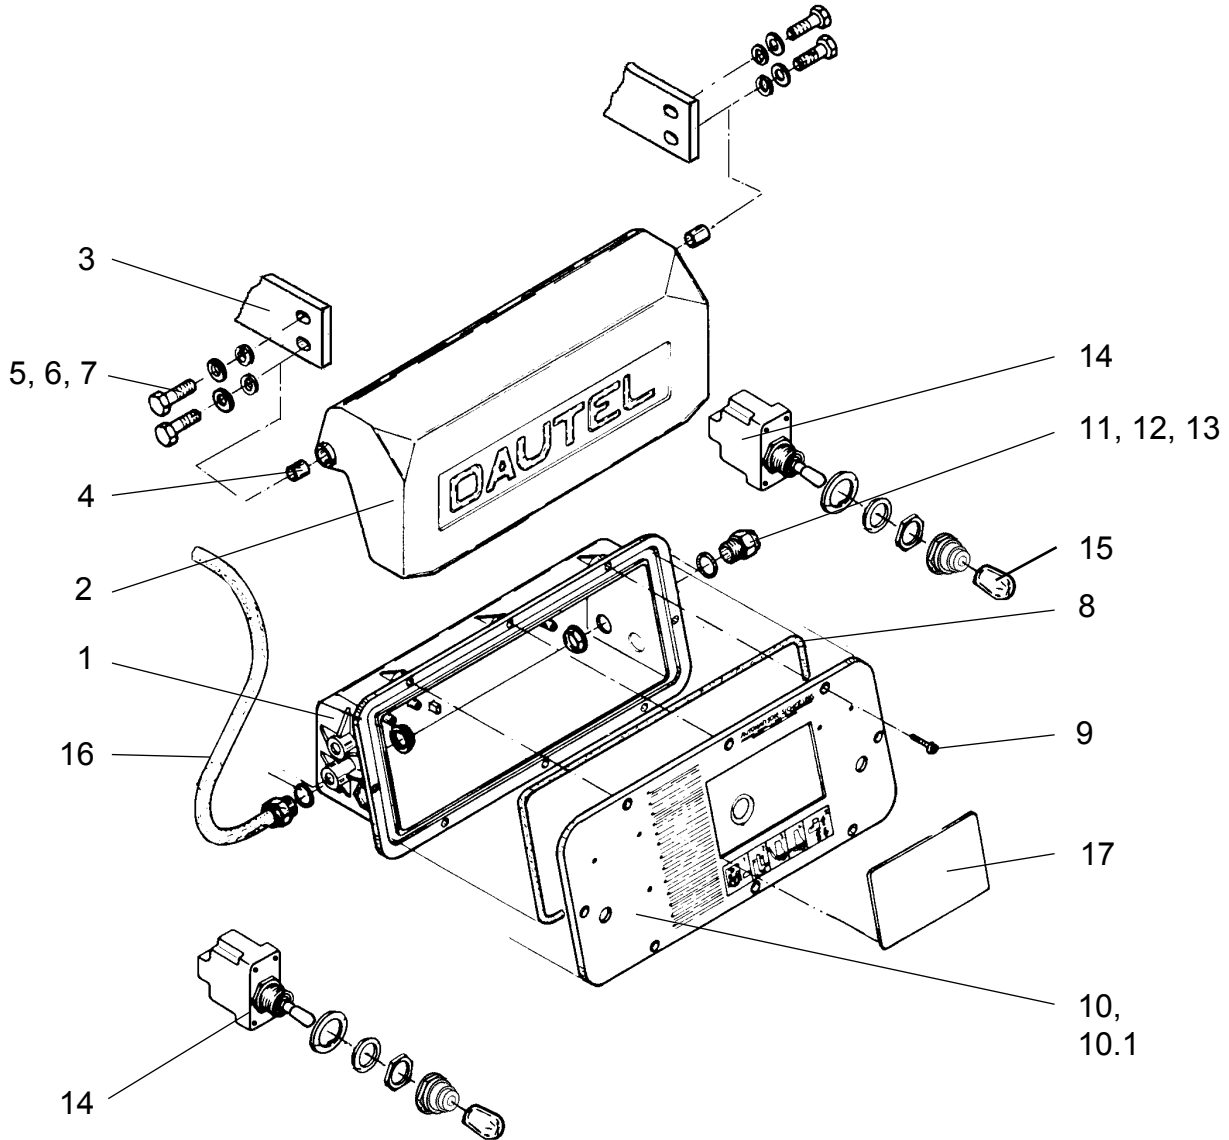

Pos.	Bestell.-Nr.	Benennung	Bemerkungen	Stk.
1	0088365	Gehäuse	Unterbau	1
2	0052547	Deckel		1
3	0078250	Haltebügel		1
4	0008507	Distanzhülse		2
5	2024320	Sechskantschraube	M 8x25	4
6	2024329	Federring	A 8	4
7	2024352	Scheibe	A 8,4	6
8	0008526	O-Ring		1
9	0007639	Linseblechschraube		8
10	2046340	Frontplatte	kpl., inkl. Pos. 10.1 und Pos. 14	1
10.1	2003265	Frontplatte	Universal	1
11	0069749	Kabelverschraubung	mit O-Ring	2
12	0079985	Sechskantmutter	zu Pos. 12, immer sep. bestellen	2
13	0003579	O-Ring		2
14	0053501	Kippschalter	1-fach, kpl., inkl. Pos. 15	2
15	0052663	Umhüllung	Kipphebel	2
16	0088366	Verbindungskabel	Bedieneinheit/Aggregat, 3200 mm	1
16	0088370	Verbindungskabel	Bedieneinheit/Aggregat, 4000 mm	1
17	-	Typenschild	Fabrik-Nr. angeben	1