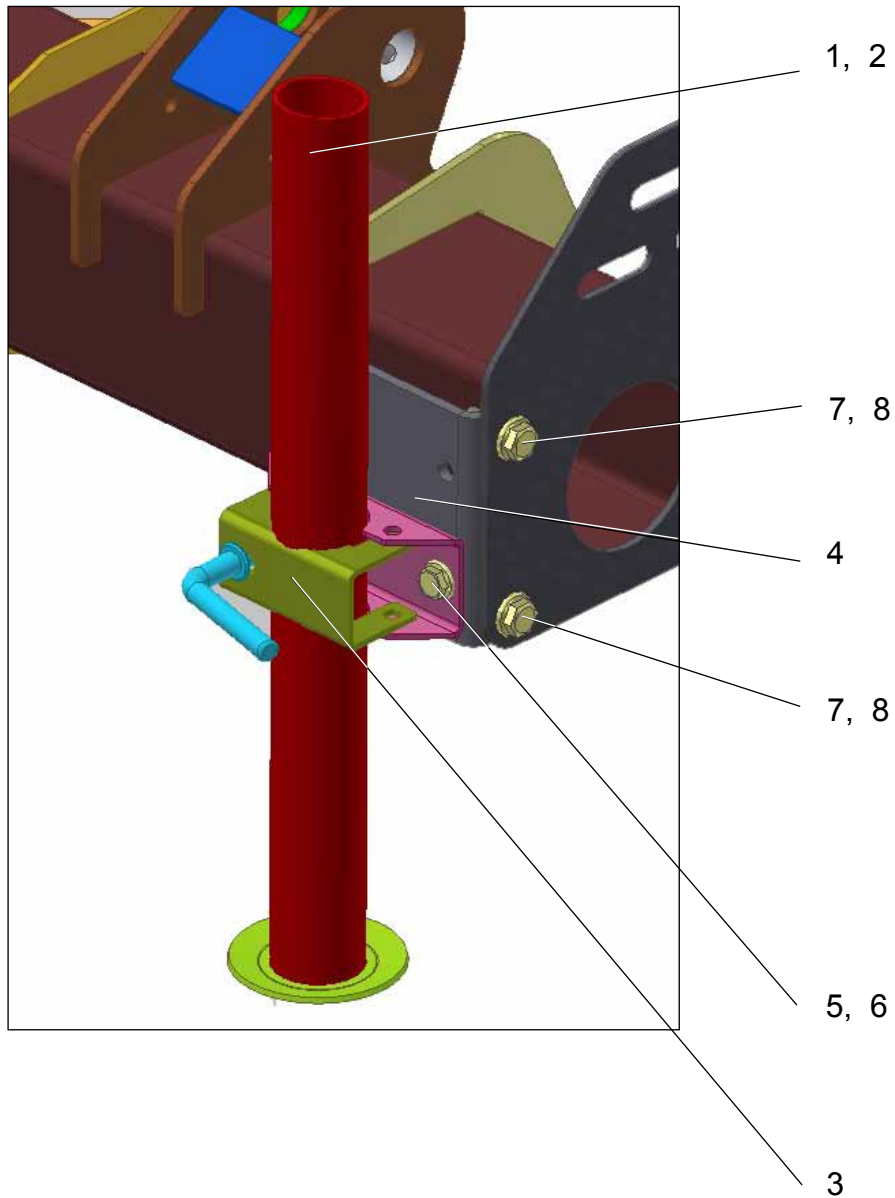

Pos.	Bestell.-Nr.	Benennung	Bemerkungen	Stk.
1	2044458	Stütze	Bausatz kpl., lks., inkl. Pos. 2-8	1
1	2044457	Stütze	Bausatz kpl., rts., inkl. Pos. 2-8	1
2	2044073	Stütze		2
3	2042338	Klemmvorrichtung		2
4	2044455	Haltewinkel		2
5	0067188	Sechskantschraube	M 10x25	4
6	2024379	Sechskantmutter	M 10	4
7	2034729	Sechskantschraube	M 12x1,5x30	4
8	2012931	Sechskantmutter	M 12x1,5	4