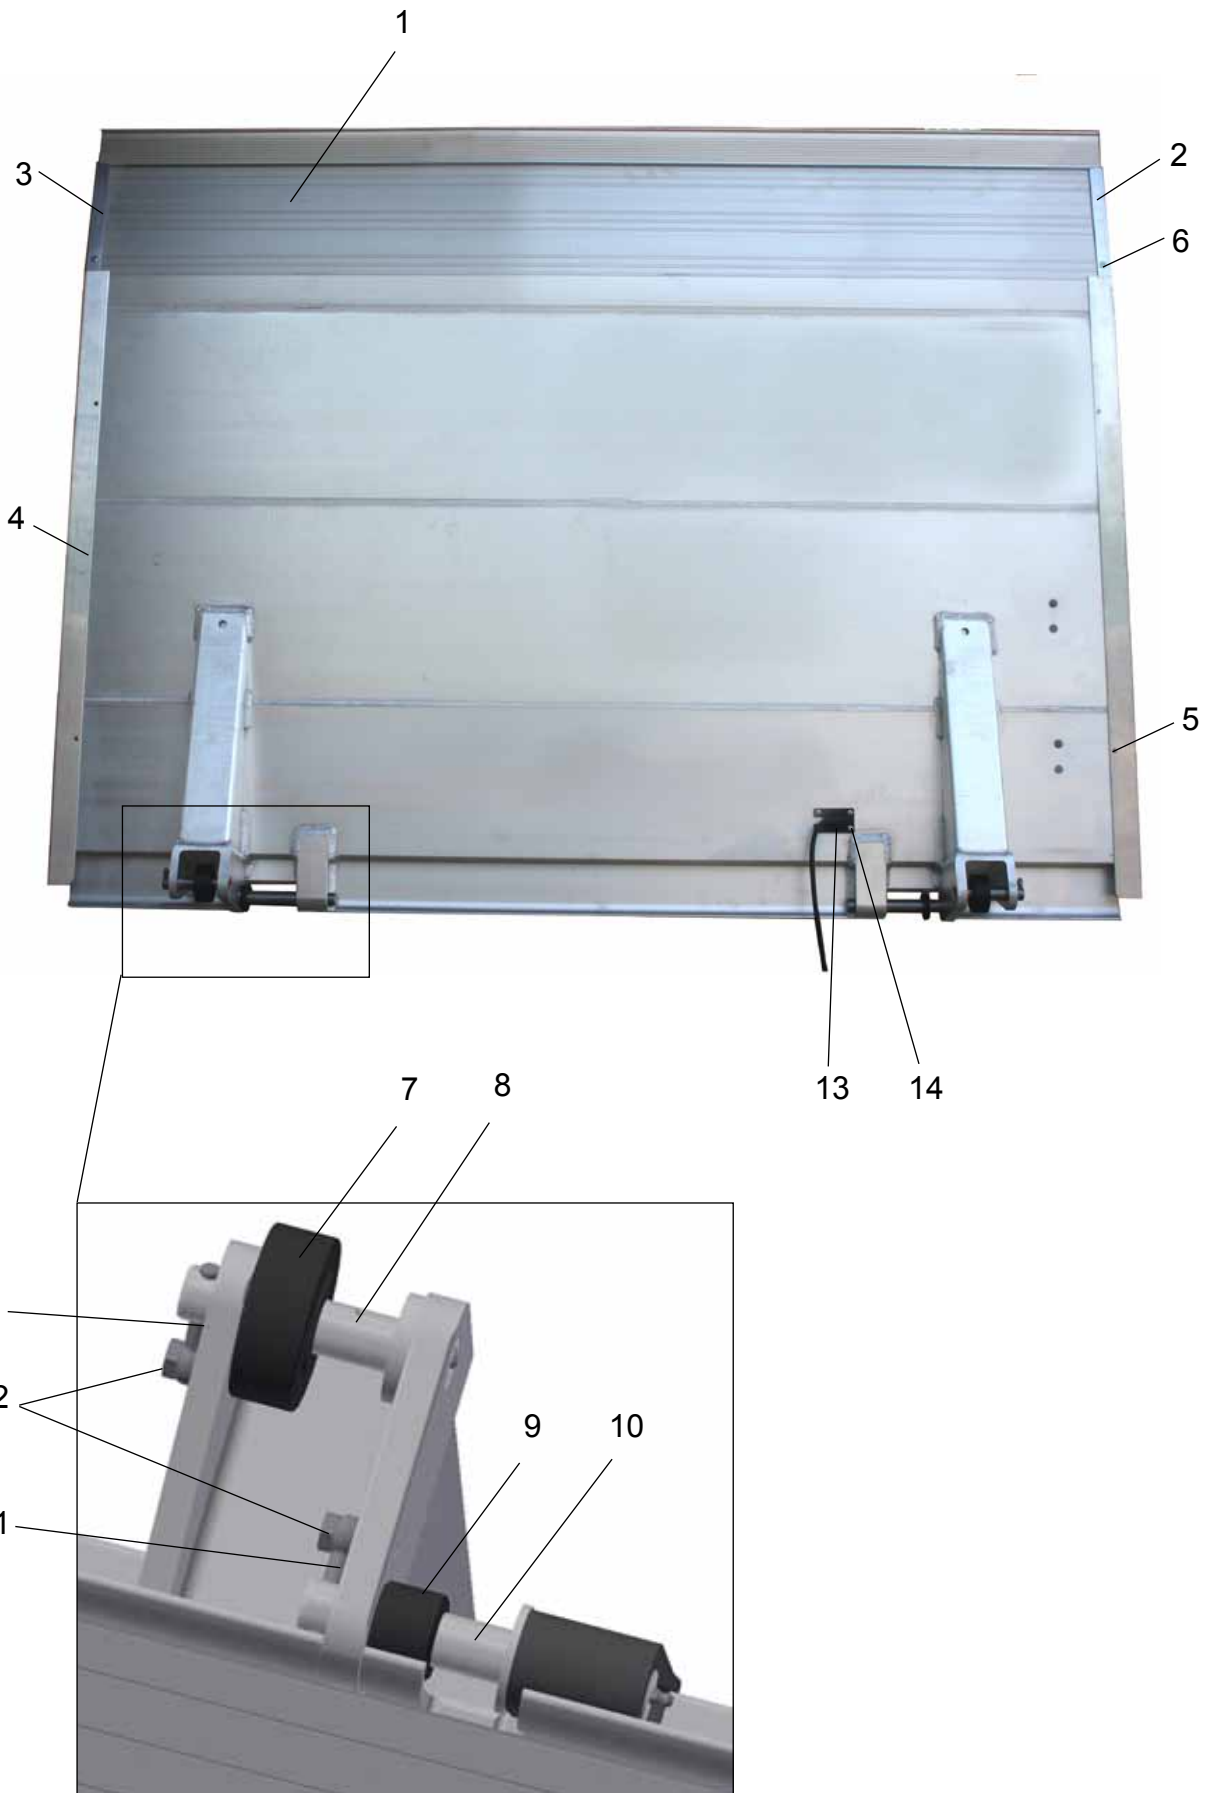

Pos.	Bestell.-Nr.	Benennung	Bemerkungen	Stk.
1	-	Plattform	Fabrik-Nr. angeben	1
2	2036557	Abschluss	Spitze rts., Fabrik-Nr. angeben	1
3	2036558	Abschluss	Spitze lks. Fabrik-Nr. angeben	1
4	2002460	Abschlußprofil	Plafo-Höhe 1805, 1435 lang, Fabrik-Nr. angeben	2
5	2025415	Blindniet		12
6	2005813	Blindniet	Großkopf	4
7	2032966	Ablaufrolle	ø 80x33	2
8	2032027	Bolzen	Schwinge ø 25x124	2
9	2032965	Distanzbuchse		2
10	2032029	Bolzen	ø 25x160	2
11	0074163	Bolzensicherung		-
12	0010645	Sechskantschraube	M 10x20	-
13	2014945	Kabeleinführung		1
14	2025415	Blindniet	4,8x12	4