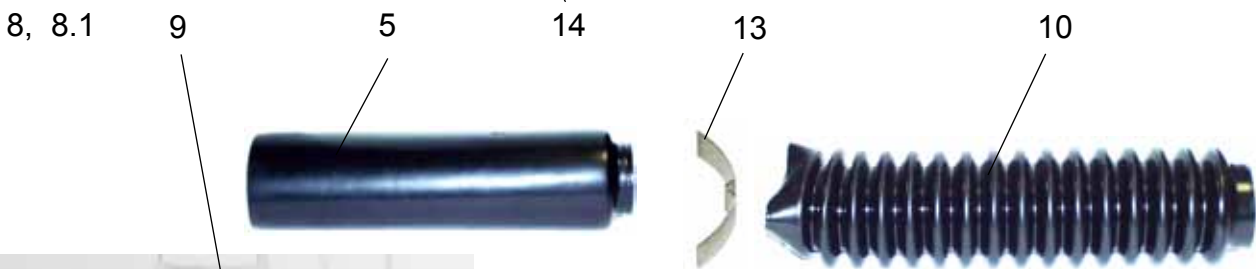

Variante I

Variante II

Pos.	Bestell.-Nr.	Benennung	Bemerkungen	Stk.
		Variante I		
1	0070732	Halteprofil	2600 lang	2
2	0070739	Gummiprofil	seitlich und oben (Meterware)	2
3	0070738	C-Profil	für Gummikeilprofil, 2600 lang	1
4	0006475	Sechskantschraube	M 10x50	4
5	0001753	Sechskantmutter	M 10	4
6	0070736	Anschlag		2
7	0070740	Gummikeilprofil	unten, 2600 lang	1
		Variante II		
1	0072002	Aluleiste	seitlich und oben, 3000 lang	2
1	2007369	Aluleiste	seitlich und oben, 2000 lang	2
2	0072003	Dichtgummi	seitlich und oben, 3000 lang	2
2	2007370	Dichtgummi	seitlich und oben, 2000 lang	2
3	0072001	Dichtgummi	unten, 2600 lang	1
4	0072000	Abschlussleiste	unten, 2600 lang	1
5	2002790	Anschlag		2
6	0001261	Sechskantschraube	M 10x40	4
7	0001618	Sechskantmutter	M 10	4