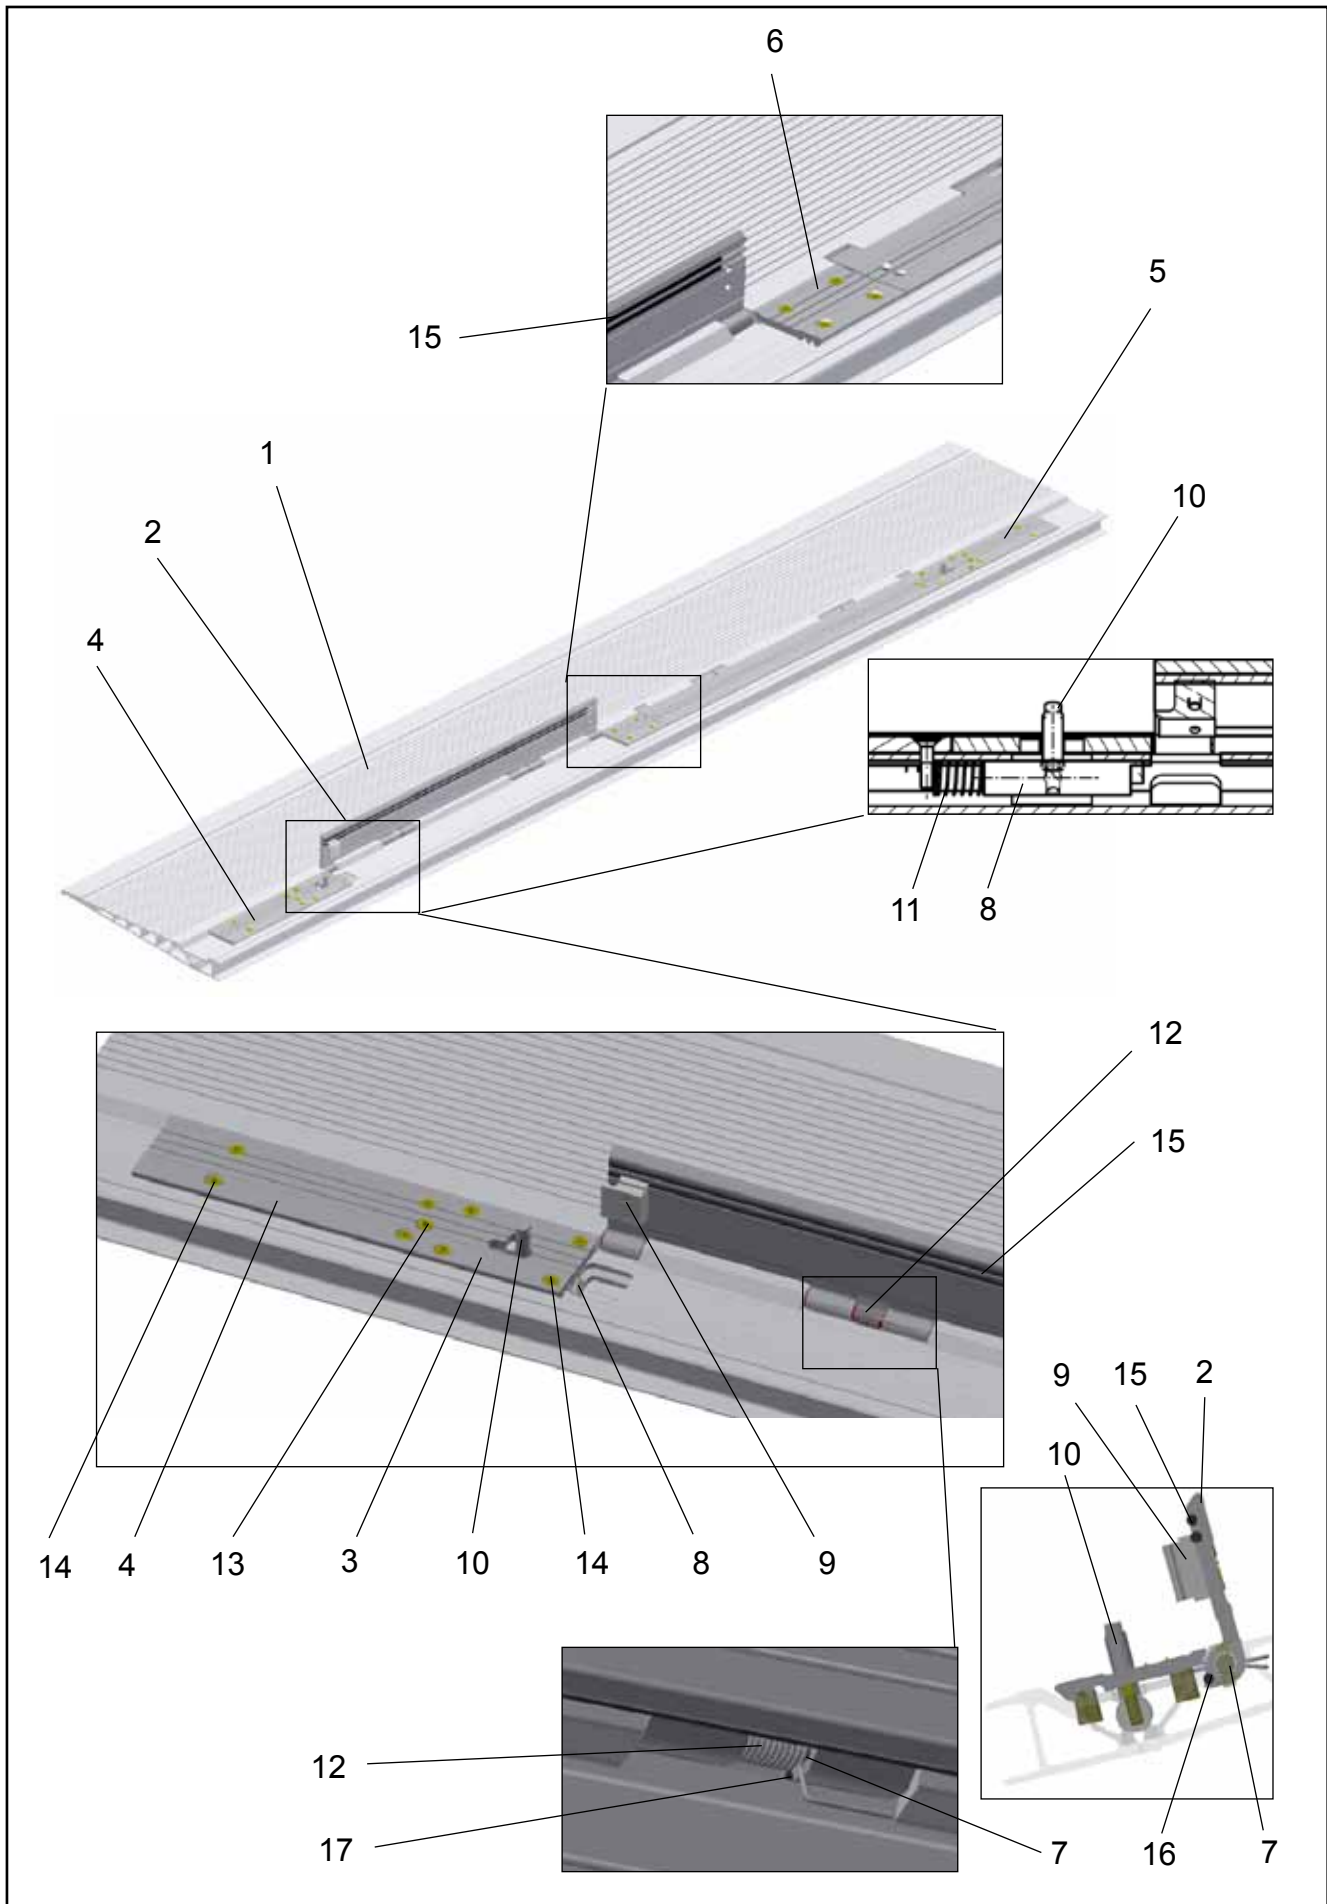

Pos.	Bestell.-Nr.	Benennung	Bemerkungen	Stk.
1	2040800	Abrollsicberung A1	kpl., 2 Rollbehälter	1
1	2034053	Abrollsicberung A1	kpl., 1 Rollbehälter	1
2	2035261	Klappflügel	730 mm, 2 Rollbehälter	2
2	2032330	Klappflügel	800 mm, 1 Rollbehälter	1
3	2032334	Füllstück	Hebelseite	2/1
4	2032480	Füllstück	rts., 2 Rollbehälter	1
4	2034228	Füllstück	rts., 1 Rollbehälter	1
5	2032481	Füllstück	lks., 2 Rollbehälter	1
5	2034231	Füllstück	lks., 1 Rollbehälter	1
6	2040801	Füllstück	Mitte, 2 Rollbehälter	1
7	2032500	Welle	ø 10, 1250 lang	2/1
8	2032338	Verriegelungsbolzen		2/1
9	2032336	Verriegelung	M 6x20	2/1
10	2032349	Hebel	M 6	2/1
11	2034152	Druckfeder		2/1
12	2005717	Schenkelfeder		4/2
13	2032489	Senkschraube	M 6x25	2/1
14	0007856	Senkschraube	M 6x20	24/16
15	2032540	Rundschnur	ø 5x700, 2 Rollbehälter	4
15	2032503	Rundschnur	ø 5x800, 1 Rollbehälter	2
16	2032504	Rundschnur	ø 5x60, 1 Rollbehälter	2
17	2032505	Rundschnur	ø 5x28	12/4